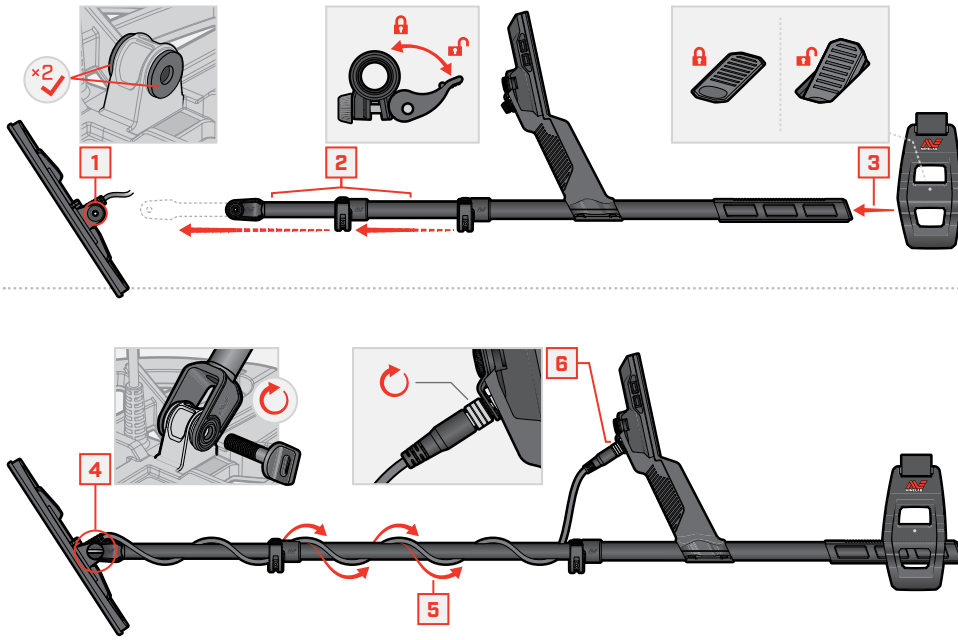

СБОРКА

ЗАТЯГИВАНИЕ ЭКСЦЕНТРИКОВЫХ ЗАЖИМОВ

Затягивайте эксцентриковые зажимы, если они смещаются или ослаблены.

Откройте

Аккуратно поверните винт

Закройте

Проверьте надежность крепления, при необходимости повторите операцию

ОРГАНЫ УПРАВЛЕНИЯ И ДИСПЛЕЙ

МЕНЮ НАСТРОЕК

Чтобы открыть меню настроек, нажмите **▲** на экране поиска.

Назад

- Общие настройки
- Частота
- Звуковая тема
- Тон цели
- Тон железосодержащей цели
- Границы железосодержащей цели
- Образец дискриминации
- Скорость отслеживания цели
- Баланс грунта
- Отстройка от помех
- Режим поиска
- Громкость

- Светодиод зарядки
- Перегрузка из-за большой концентрации металла
- Режим поиска
- Частота
- Выключатель питания
- Уровень чувствительности
- Подсветка/освещение

- Панель действий
  Доступные действия и соответствующие им значки могут меняться в зависимости от заданных настроек и текущего экрана
- Программируемые кнопки панели действий (2 шт.)
- Чувствительность
  Для настройки чувствительности нажмите **◀▶** на экране поиска
- Точечный
  Для включения режима «Точечный» нажмите **▼** на экране поиска

- Индикация проводимости
- Индикация проводимости с обозначением содержания железа
- Индикация соли (только в режимах, которые предназначены для работы на пляже)

КАРТА ИНДИКАЦИИ

- Навигационные кнопки со стрелками (4 шт.)

ЗАРЯДКА

7-8 ЧАСОВ

ВНИМАНИЕ: Заряжайте металлодетектор только с помощью качественного зарядного устройства с разъемом USB; его сила тока должна составлять не менее 2 А при напряжении 5 В. При использовании зарядного устройства низкого качества существует вероятность его выхода из строя. На зарядное устройство должны быть нанесены следующие обозначения:

ВНИМАНИЕ: Заряжайте металлодетектор только при температуре окружающей среды от 0 °C до +40 °C.

3 ЧАСА